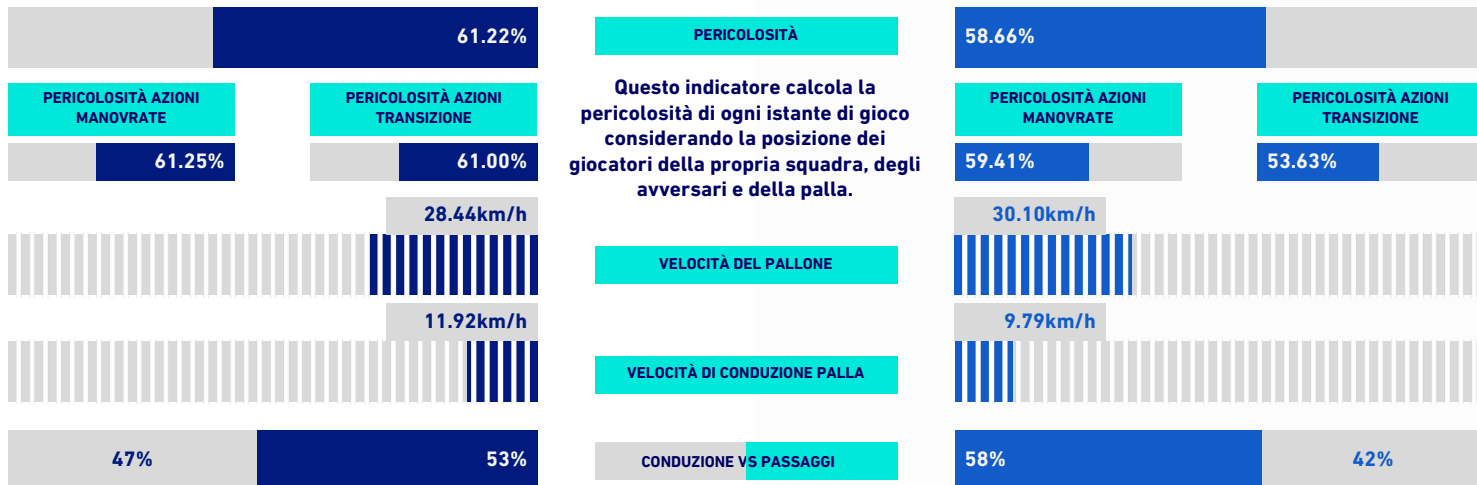

Palle giocate				Passaggi riusciti				Passaggi chiave				Dribbling			
1	F. TOMORI	MIL	76	1	F. TOMORI	MIL	54	1	I. BENNACER	MIL	4	1	M. BROZOVIC	INT	2
2	T. HERNANDEZ	MIL	75	2	M. BROZOVIC	INT	50	2	M. DARMIAN	INT	2	2	M. DARMIAN	INT	2
3	M. BROZOVIC	INT	62	3	T. HERNANDEZ	MIL	49	3	B. DIAZ	MIL	2	3	D. ORIGI	MIL	2
4	M. DARMIAN	INT	55	4	P. KALULU	MIL	42	4	D. DUMFRIES	INT	2	4	N. BARELLA	INT	1
5	P. KALULU	MIL	55	5	A. BASTONI	INT	34	5	E. DZEKO	INT	2	5	I. BENNACER	MIL	1

MILAN

3-2

INTER

## VIRTUAL COACH

### INDICATORI DI SQUADRA