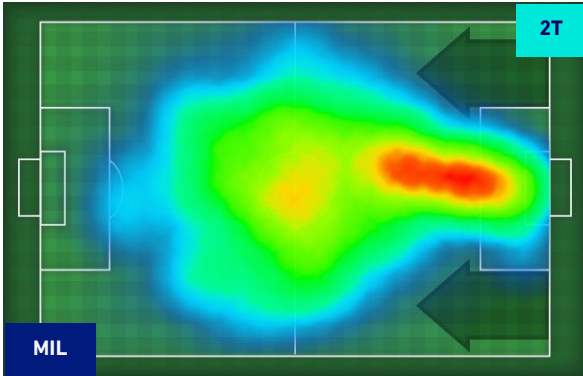

## HEATMAP

MILAN

3-2

INTER

## POSIZIONI MEDIE

- Legenda:**
- 1^ Sostituzione
  - Giocatore Entrato
  - Giocatore Uscito
  - 
  - 2^ Sostituzione
  - Giocatore Entrato
  - Giocatore Uscito
  - Giocatore Entrato in sostituzione di
  - 3^ Sostituzione
  - Giocatore Entrato
  - Giocatore Uscito
  - Giocatore Entrato in sostituzione di
  - 4^ Sostituzione
  - Giocatore Entrato
  - Giocatore Uscito
  - Giocatore Entrato in sostituzione di
  - 5^ Sostituzione
  - Giocatore Entrato
  - Giocatore Uscito
  - Giocatore Entrato in sostituzione di