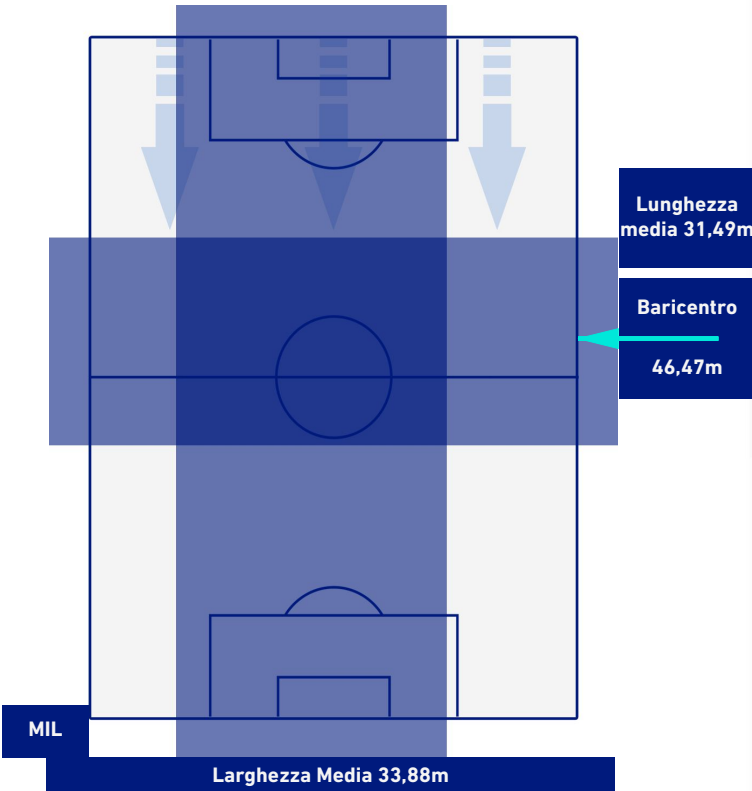

BARICENTRO POSSESSO AVVERSARIO