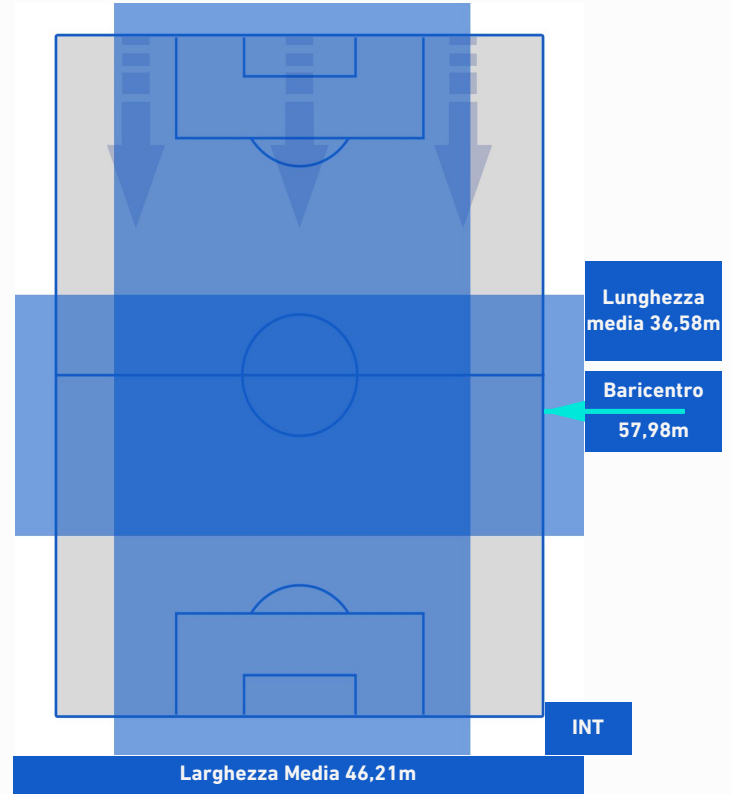

MILAN

3-2

INTER

BARICENTRO POSSESSO PROPRIO