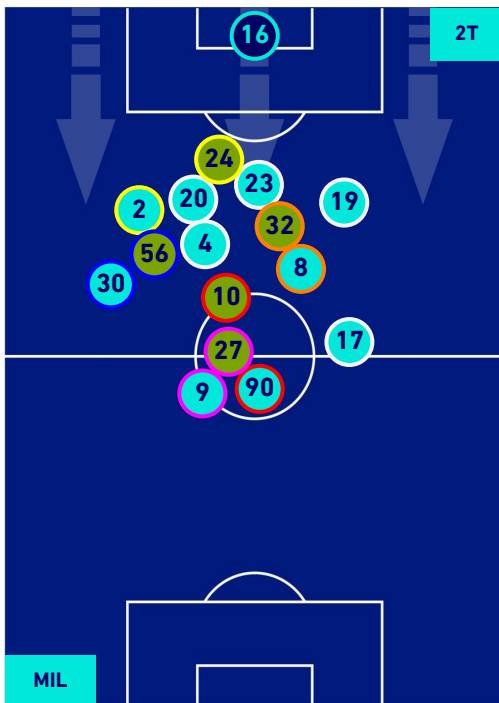

MILAN

3-2

INTER

POSIZIONI MEDIE POSSESSO PALLA [avversario]

Legenda:

- 1ª Sostituzione
- Giocatore Entrato
- Giocatore Uscito
- 2ª Sostituzione
- Giocatore Entrato
- Giocatore Uscito
- Giocatore Entrato in sostituzione di
- Giocatore Entrato in sostituzione di
- 3ª Sostituzione
- Giocatore Entrato
- Giocatore Uscito
- Giocatore Entrato in sostituzione di
- Giocatore Entrato in sostituzione di
- 4ª Sostituzione
- Giocatore Entrato
- Giocatore Uscito
- Giocatore Entrato in sostituzione di
- Giocatore Entrato in sostituzione di
- 5ª Sostituzione
- Giocatore Entrato
- Giocatore Uscito
- Giocatore Entrato in sostituzione di
- Giocatore Entrato in sostituzione di