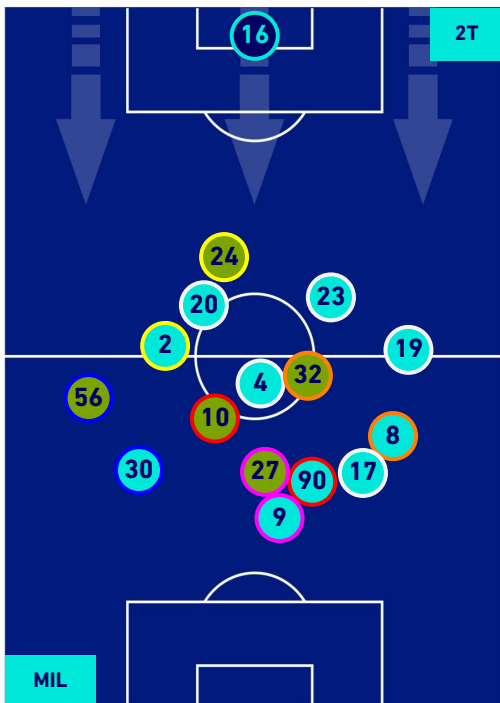

## HEATMAP

MILAN

3-2

INTER

## POSIZIONI MEDIE

- Legenda:**
- 1^ Sostituzione
  - Giocatore Entrato
  - Giocatore Uscito
  - 
  - 2^ Sostituzione
  - Giocatore Entrato
  - Giocatore Uscito
  - Giocatore Entrato in sostituzione di
  - 3^ Sostituzione
  - Giocatore Entrato
  - Giocatore Uscito
  - Giocatore Entrato in sostituzione di
  - 4^ Sostituzione
  - Giocatore Entrato
  - Giocatore Uscito
  - Giocatore Entrato in sostituzione di
  - 5^ Sostituzione
  - Giocatore Entrato
  - Giocatore Uscito
  - Giocatore Entrato in sostituzione di

## POSIZIONI MEDIE POSSESSO PALLA [proprio]

Legenda:

- |                 |                   |                  |                                      |  |
|-----------------|-------------------|------------------|--------------------------------------|--|
| 1ª Sostituzione | Giocatore Entrato | Giocatore Uscito | Giocatore Entrato in sostituzione di |  |
| 2ª Sostituzione | Giocatore Entrato | Giocatore Uscito | Giocatore Entrato in sostituzione di |  |
| 3ª Sostituzione | Giocatore Entrato | Giocatore Uscito | Giocatore Entrato in sostituzione di |  |
| 4ª Sostituzione | Giocatore Entrato | Giocatore Uscito | Giocatore Entrato in sostituzione di |  |
| 5ª Sostituzione | Giocatore Entrato | Giocatore Uscito | Giocatore Entrato in sostituzione di |  |