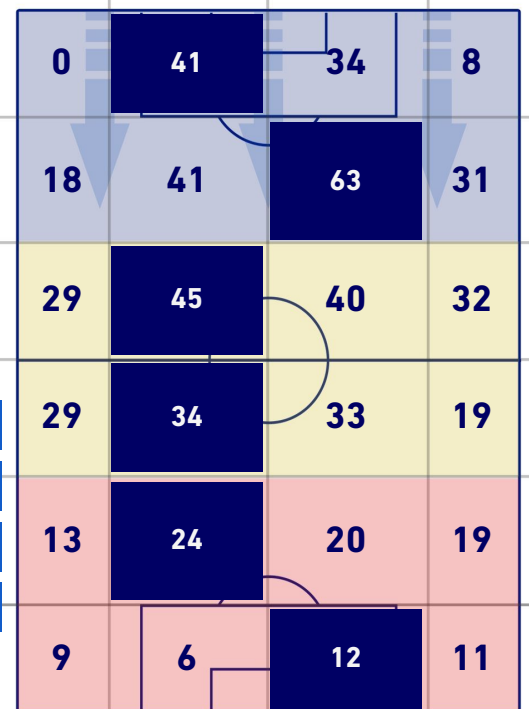

## CROSS IN GIOCO

2	Cross utili	4
5	Cross totali	9
40	Accuratezza (%)	44

## TOCCHI PALLA

606	Palloni giocati totali	611
188	DIFESA	236
305	CENTROCAMPO	261
113	ATTACCO	114

26	Tocchi area avversaria		18
O. GIROUD	7	6	L. MARTINEZ
R. LEAO	7	3	M. DARMIAN
C. DE KETELAERE	4	2	H. CALHANOGU