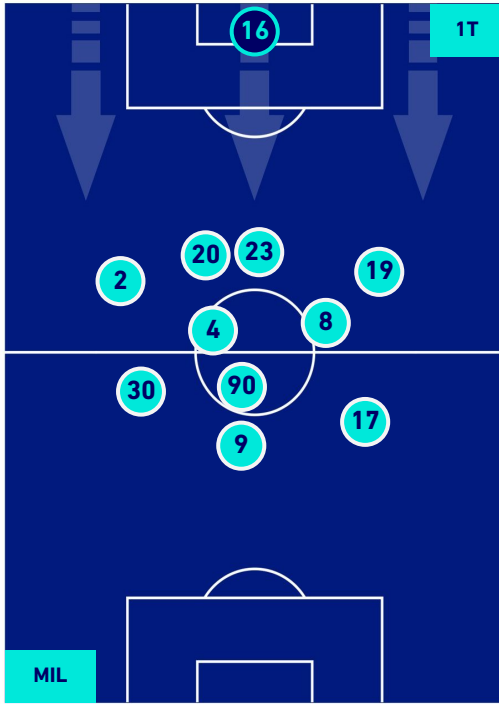

MILAN

3-2

INTER

POSIZIONI MEDIE POSSESSO PALLA [avversario]

Legenda:

- 1ª Sostituzione
- Giocatore Entrato
- Giocatore Uscito
- 2ª Sostituzione
- Giocatore Entrato
- Giocatore Uscito
- Giocatore Entrato in sostituzione di
- Giocatore Entrato in sostituzione di
- 3ª Sostituzione
- Giocatore Entrato
- Giocatore Uscito
- Giocatore Entrato in sostituzione di
- Giocatore Entrato in sostituzione di
- 4ª Sostituzione
- Giocatore Entrato
- Giocatore Uscito
- Giocatore Entrato in sostituzione di
- Giocatore Entrato in sostituzione di
- 5ª Sostituzione
- Giocatore Entrato
- Giocatore Uscito
- Giocatore Entrato in sostituzione di
- Giocatore Entrato in sostituzione di