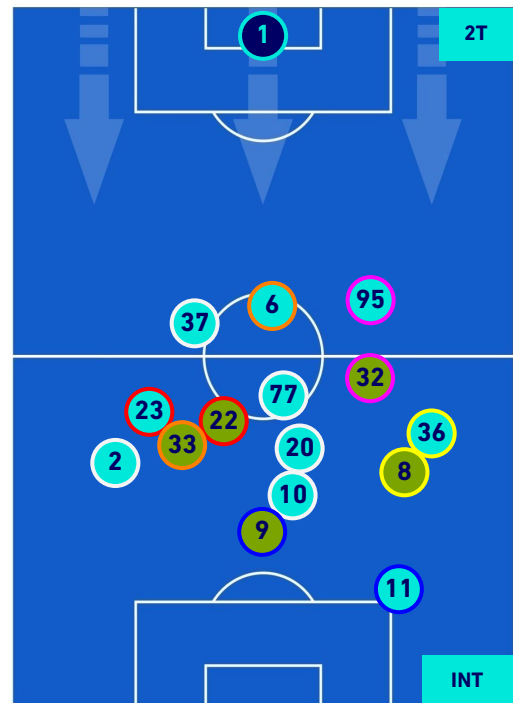

MILAN

3-2

INTER

POSIZIONI MEDIE POSSESSO PALLA [proprio]

Legenda:

1ª Sostituzione	Giocatore Entrato	Giocatore Uscito	Giocatore Entrato in sostituzione di	
2ª Sostituzione	Giocatore Entrato	Giocatore Uscito	Giocatore Entrato in sostituzione di	
3ª Sostituzione	Giocatore Entrato	Giocatore Uscito	Giocatore Entrato in sostituzione di	
4ª Sostituzione	Giocatore Entrato	Giocatore Uscito	Giocatore Entrato in sostituzione di	
5ª Sostituzione	Giocatore Entrato	Giocatore Uscito	Giocatore Entrato in sostituzione di