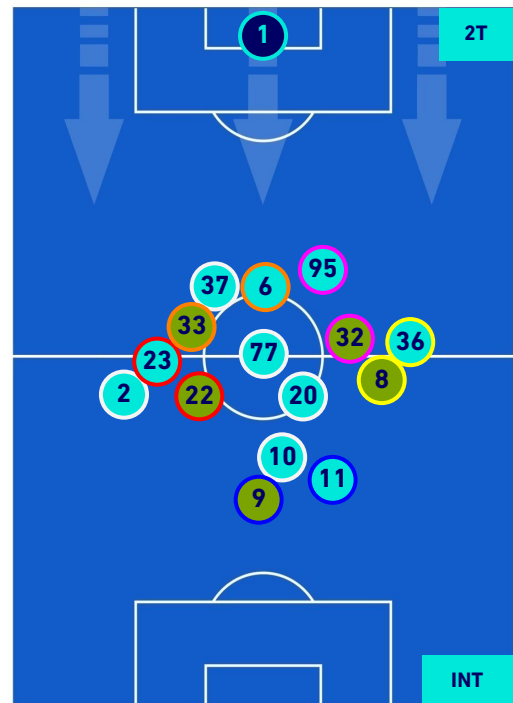

## HEATMAP

MILAN

3-2

INTER

## POSIZIONI MEDIE

- Legenda:**
- 1^ Sostituzione
  - Giocatore Entrato
  - Giocatore Uscito
  - 
  - 2^ Sostituzione
  - Giocatore Entrato
  - Giocatore Uscito
  - Giocatore Entrato in sostituzione di
  - 3^ Sostituzione
  - Giocatore Entrato
  - Giocatore Uscito
  - Giocatore Entrato in sostituzione di
  - 4^ Sostituzione
  - Giocatore Entrato
  - Giocatore Uscito
  - Giocatore Entrato in sostituzione di
  - 5^ Sostituzione
  - Giocatore Entrato
  - Giocatore Uscito
  - Giocatore Entrato in sostituzione di