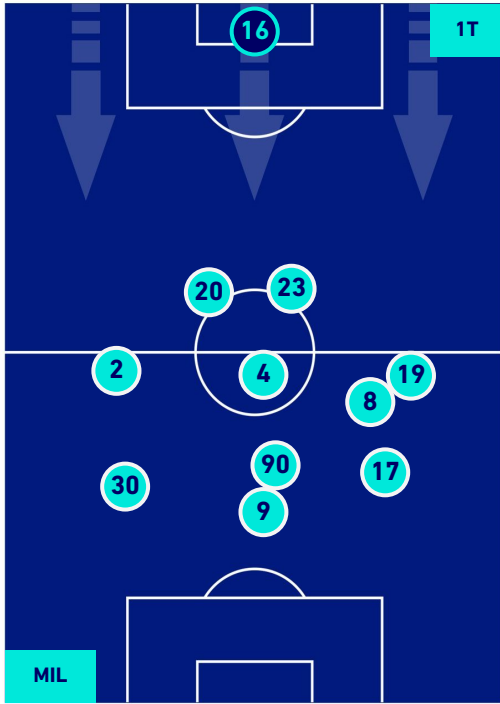

MILAN

3-2

INTER

POSIZIONI MEDIE POSSESSO PALLA [proprio]

Legenda:

1ª Sostituzione	Giocatore Entrato	Giocatore Uscito	Giocatore Entrato in sostituzione di	
2ª Sostituzione	Giocatore Entrato	Giocatore Uscito	Giocatore Entrato in sostituzione di	
3ª Sostituzione	Giocatore Entrato	Giocatore Uscito	Giocatore Entrato in sostituzione di	
4ª Sostituzione	Giocatore Entrato	Giocatore Uscito	Giocatore Entrato in sostituzione di	
5ª Sostituzione	Giocatore Entrato	Giocatore Uscito	Giocatore Entrato in sostituzione di