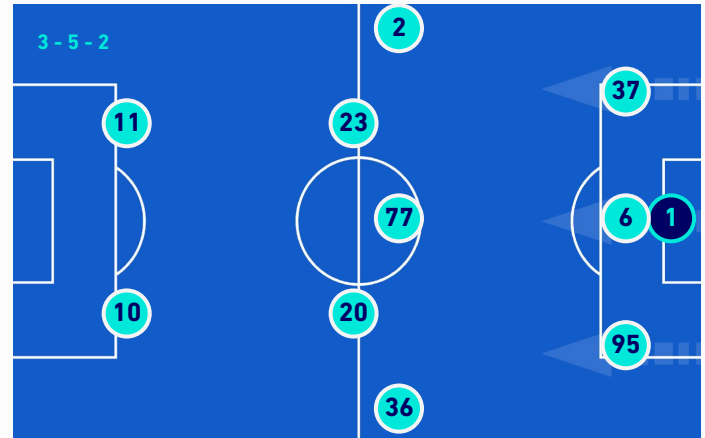

A disposizione	
	ALEX CORDAZ 21
	ANDRE' ONANA 24
	ROBERTO GAGLIARDINI 5
	ROBIN GOSENS 8
	EDIN DZEKO 9
	RAOUL BELLANOVA 12
	KRISTJAN ASLLANI 14
	FRANCESCO ACERBI 15
	HENRIKH MKHITARYAN 22
	FEDERICO DIMARCO 32
	DANILO D'AMBROSIO 33
	VALENTIN CARBONI 45

Allenatore: **SIMONE INZAGHI**

Quarto Uomo: **MATTEO MARCENARO**
V.A.R.: **ALEANDRO DI PAOLO**
A.V.A.R.: **GIACOMO PAGANESSI**