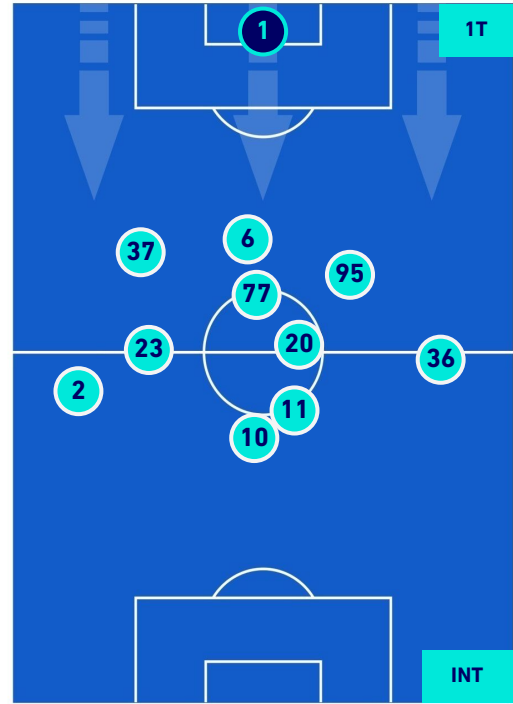

MILAN

3-2

INTER

POSIZIONI MEDIE POSSESSO PALLA [proprio]

Legenda:

1ª Sostituzione	Giocatore Entrato	Giocatore Uscito	Giocatore Entrato in sostituzione di	
2ª Sostituzione	Giocatore Entrato	Giocatore Uscito	Giocatore Entrato in sostituzione di	
3ª Sostituzione	Giocatore Entrato	Giocatore Uscito	Giocatore Entrato in sostituzione di	
4ª Sostituzione	Giocatore Entrato	Giocatore Uscito	Giocatore Entrato in sostituzione di	
5ª Sostituzione	Giocatore Entrato	Giocatore Uscito	Giocatore Entrato in sostituzione di