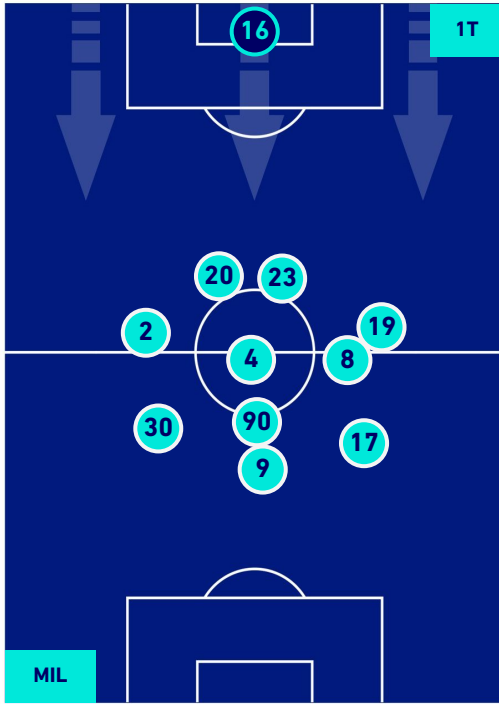

## HEATMAP

MILAN

3-2

INTER

## POSIZIONI MEDIE

- Legenda:**
- 1^ Sostituzione
  - Giocatore Entrato
  - Giocatore Uscito
  - 
  - 2^ Sostituzione
  - Giocatore Entrato
  - Giocatore Uscito
  - Giocatore Entrato in sostituzione di
  - 3^ Sostituzione
  - Giocatore Entrato
  - Giocatore Uscito
  - Giocatore Entrato in sostituzione di
  - 4^ Sostituzione
  - Giocatore Entrato
  - Giocatore Uscito
  - Giocatore Entrato in sostituzione di
  - 5^ Sostituzione
  - Giocatore Entrato
  - Giocatore Uscito
  - Giocatore Entrato in sostituzione di