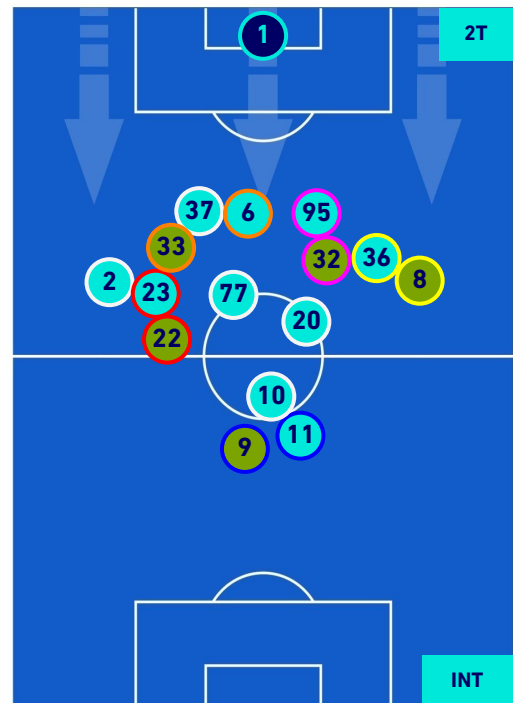

MILAN

3-2

INTER

POSIZIONI MEDIE POSSESSO PALLA [avversario]

Legenda:

- 1ª Sostituzione
- Giocatore Entrato
- Giocatore Uscito
- 2ª Sostituzione
- Giocatore Entrato
- Giocatore Uscito
- Giocatore Entrato in sostituzione di
- Giocatore Entrato in sostituzione di
- 3ª Sostituzione
- Giocatore Entrato
- Giocatore Uscito
- Giocatore Entrato in sostituzione di
- Giocatore Entrato in sostituzione di
- 4ª Sostituzione
- Giocatore Entrato
- Giocatore Uscito
- Giocatore Entrato in sostituzione di
- Giocatore Entrato in sostituzione di
- 5ª Sostituzione
- Giocatore Entrato
- Giocatore Uscito
- Giocatore Entrato in sostituzione di
- Giocatore Entrato in sostituzione di