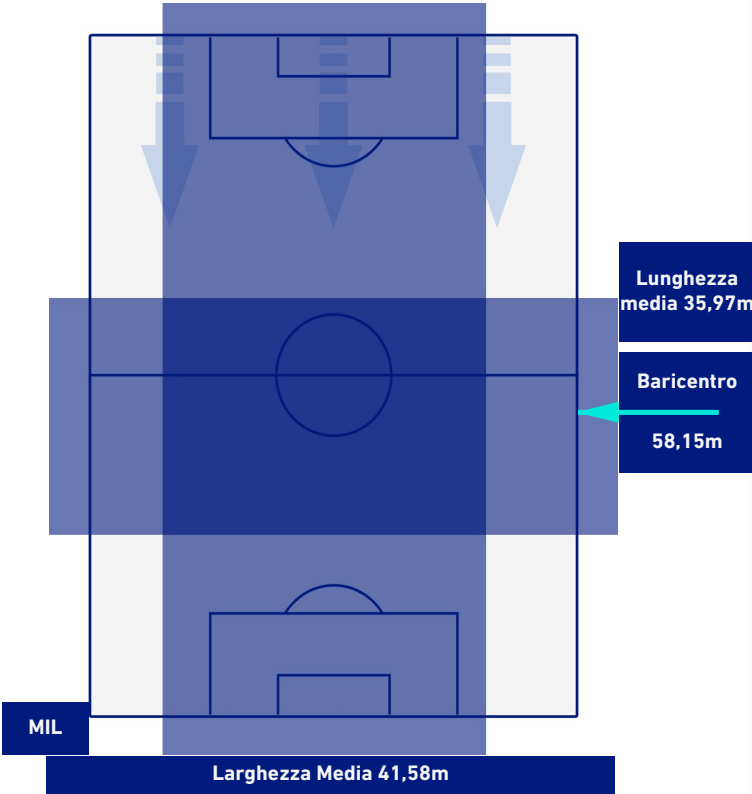

MILAN

3-2

INTER

BARICENTRO POSSESSO PROPRIO