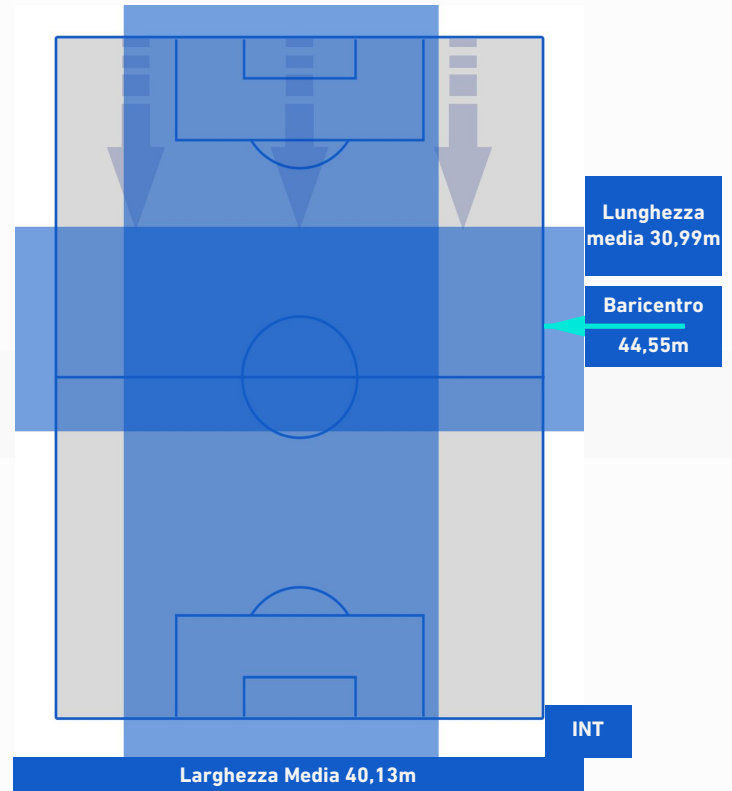

BARICENTRO POSSESSO AVVERSARIO