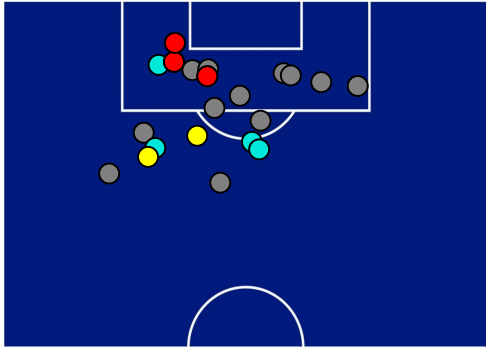

Milano 03/09/2022 STADIO GIUSEPPE MEAZZA - 18:00

MILAN

3-2

INTER

ZONE DI TIRO