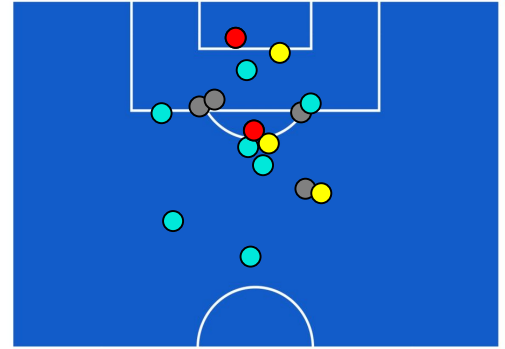

3	Gol	2
5	In porta	5
12	Fuori Porta	4
4	Respinto	7