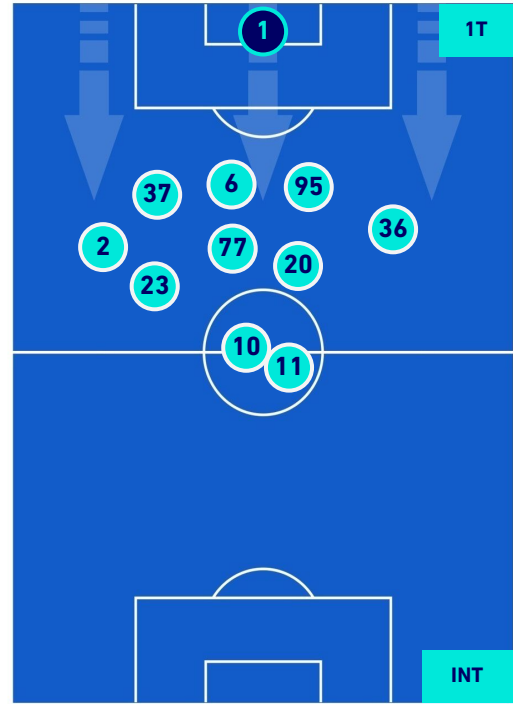

MILAN

3-2

INTER

POSIZIONI MEDIE POSSESSO PALLA [avversario]

Legenda:

- 1ª Sostituzione
- Giocatore Entrato
- Giocatore Uscito
- 2ª Sostituzione
- Giocatore Entrato
- Giocatore Uscito
- Giocatore Entrato in sostituzione di
- Giocatore Entrato in sostituzione di
- 3ª Sostituzione
- Giocatore Entrato
- Giocatore Uscito
- Giocatore Entrato in sostituzione di
- Giocatore Entrato in sostituzione di
- 4ª Sostituzione
- Giocatore Entrato
- Giocatore Uscito
- Giocatore Entrato in sostituzione di
- Giocatore Entrato in sostituzione di
- 5ª Sostituzione
- Giocatore Entrato
- Giocatore Uscito
- Giocatore Entrato in sostituzione di
- Giocatore Entrato in sostituzione di