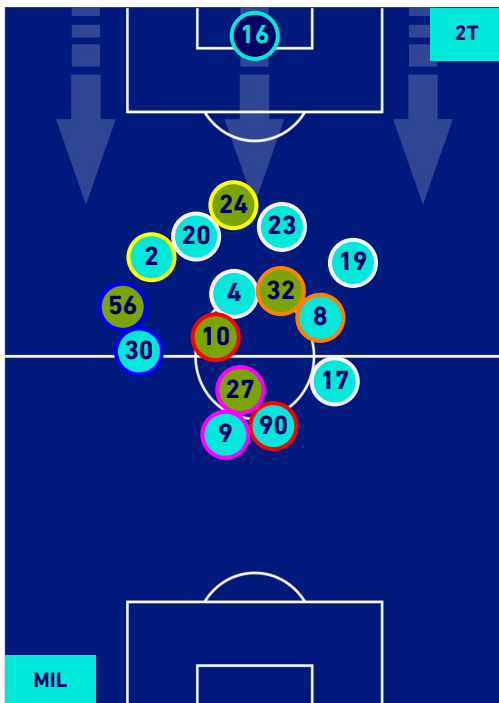

## HEATMAP

MILAN

3-2

INTER

## POSIZIONI MEDIE

- Legenda:**
- 1^ Sostituzione
  - Giocatore Entrato
  - Giocatore Uscito
  - 
  - 2^ Sostituzione
  - Giocatore Entrato
  - Giocatore Uscito
  - Giocatore Entrato in sostituzione di
  - 3^ Sostituzione
  - Giocatore Entrato
  - Giocatore Uscito
  - Giocatore Entrato in sostituzione di
  - 4^ Sostituzione
  - Giocatore Entrato
  - Giocatore Uscito
  - Giocatore Entrato in sostituzione di
  - 5^ Sostituzione
  - Giocatore Entrato
  - Giocatore Uscito
  - Giocatore Entrato in sostituzione di