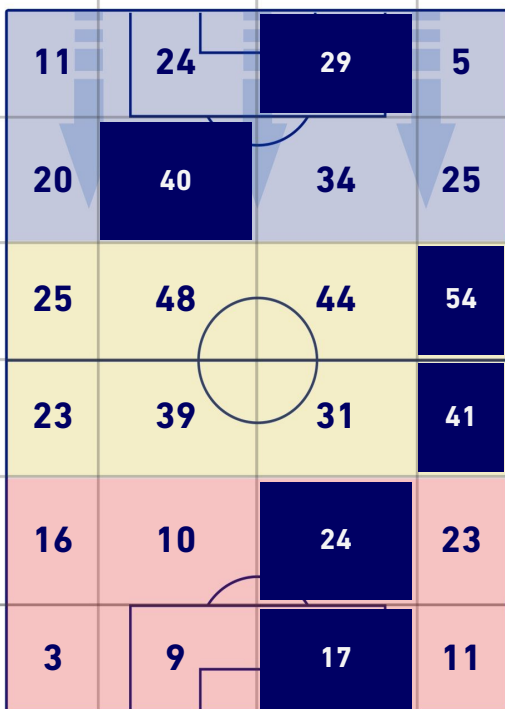

## ZONE DI TIRO

3	Gol	2
5	In porta	5
12	Fuori Porta	4
4	Respinto	7

## CROSS IN GIOCO

2	Cross utili	4
5	Cross totali	9
40	Accuratezza (%)	44

## TOCCHI PALLA

606	Palloni giocati totali	611
188	DIFESA	236
305	CENTROCAMPO	261
113	ATTACCO	114

26	Tocchi area avversaria		18
O. GIROUD	7	6	L. MARTINEZ
R. LEAO	7	3	M. DARMIAN
C. DE KETELAERE	4	2	H. CALHANOGU